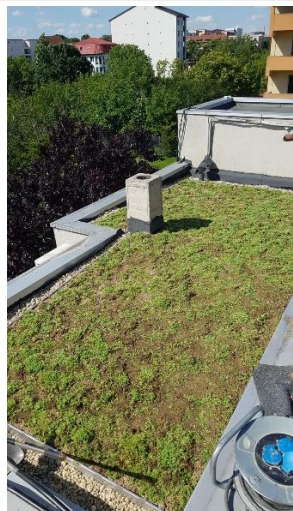

PLANTE SPECIFICE PENTRU TERASE VERZI

Specii	<i>Sedum acre</i> +alte (sub)specii de <i>Sedum</i>
Livrat	Rulouri/ vrac
Acoperire	50-100%
Greutate	Aproximativ 30 kg/m ²
Compatibil cu	Toate sistemele de acoperiș verde și toate tipurile de vegetație